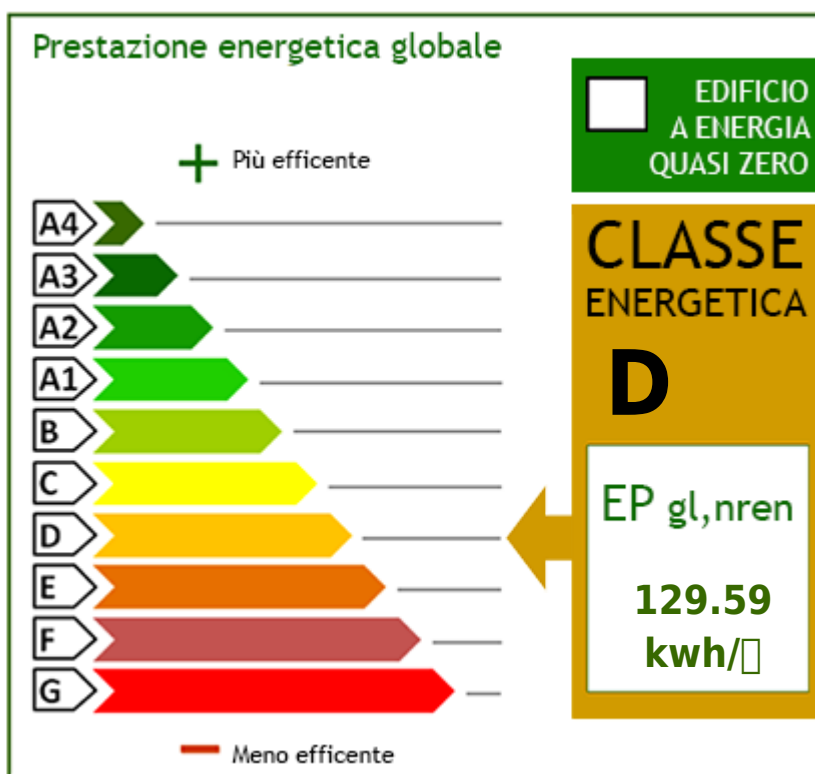

oder Mobilitätseinschränkungen eignet.

Eine perfekte Lösung sowohl als Hauptwohnsitz, als elegantes Ferienhaus als auch als wertvolle Investition, in einer Gegend mit allen wichtigen Annehmlichkeiten: Supermärkte, Restaurants, Bars, Apotheken und Dienstleistungsbetriebe.

Kontaktieren Sie uns, um dieses kleine Fleckchen am Gardasee selbst zu entdecken.

Möglichkeit einer Hypothek zu günstigen Konditionen.

Unsere Beratung ermöglicht es Ihnen, das am besten geeignete Produkt zu den günstigsten wirtschaftlichen Bedingungen zu finden.

Kontaktieren Sie uns oder schreiben Sie uns eine E-Mail für eine kostenlose Beratung.

Immobilien Informationen

---> **Indirizzo** <---: Via Parini, 22

---> **CAP** <---: 37019

---> **camere** <---: 1

---> **bagni** <---: 1

---> **Locali** <---: 2